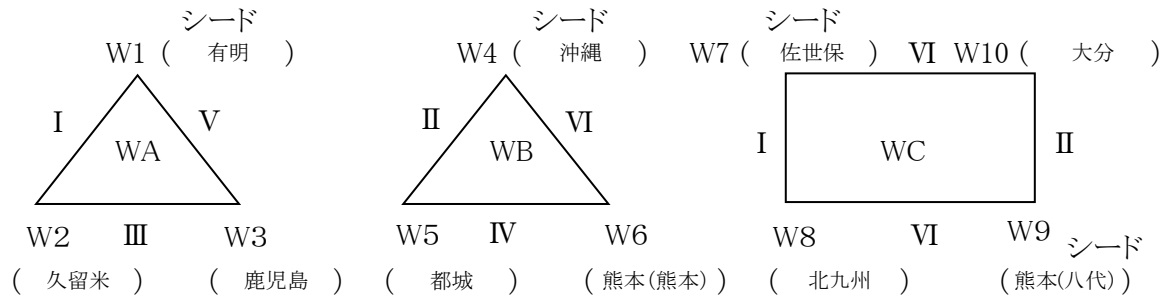

組合せ及び予定時刻(女子)

・予選リーグ(第1日目)

組 合 せ		ブロック	コート	試合開始時刻
I	W1 (有明) - W2 (久留米)	WA	C	9:00
	W7 (佐世保) - W8 (北九州)	WC	D	
II	W4 (沖縄) - W5 (都城)	WB	C	10:30
	W9 (熊本(八代)) - W10 (大分)	WC	D	
III	W2 (久留米) - W3 (鹿児島)	WA	C	12:00
IV	W5 (都城) - W6 (熊本(熊本))	WB	C	13:30
V	W3 (鹿児島) - W1 (有明)	WA	C	15:00
VI	W10 (大分) - W7 (佐世保)	WC	A	16:30
	W8 (北九州) - W9 (熊本(八代))	WC	B	
	W6 (熊本(熊本)) - W4 (沖縄)	WB	C	