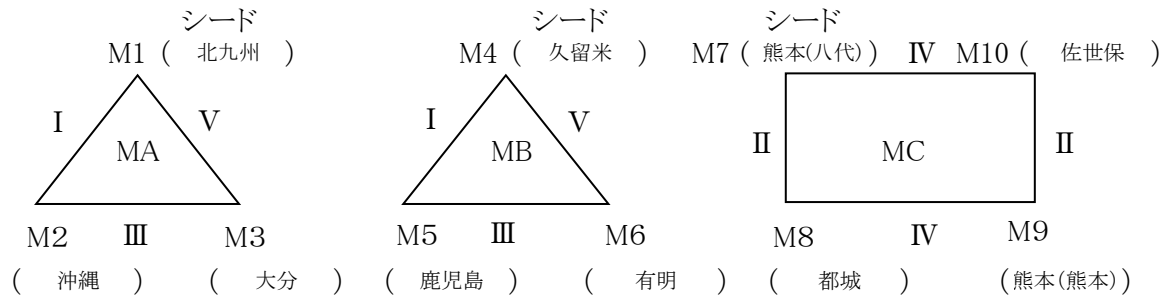

組合せ及び予定時刻(男子)

・予選リーグ(第1日目)

組 合 せ		ブロック	コート	試合開始時刻
I	M1 (北九州) - M2 (沖縄)	MA	A	9:00
	M4 (久留米) - M5 (鹿児島)	MB	B	
II	M7 (熊本(八代)) - M8 (都城)	MC	A	10:30
	M9 (熊本(熊本)) - M10 (佐世保)	MC	B	
III	M2 (沖縄) - M3 (大分)	MA	A	12:00
	M5 (鹿児島) - M6 (有明)	MB	B	
IV	M8 (都城) - M9 (熊本(熊本))	MC	A	13:30
	M10 (佐世保) - M7 (熊本(八代))	MC	B	
V	M3 (大分) - M1 (北九州)	MA	A	15:00
	M6 (有明) - M4 (久留米)	MB	B	