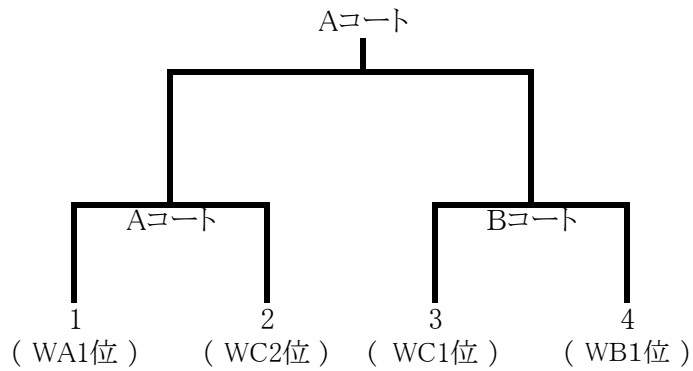

組合せ及び予定時刻

・ 男子リーグ(第2日目)

	試合開始時刻
準 決 勝	11:40
決 勝	15:00

・ 女子決勝トーナメント(第2日目)

	試合開始時刻
準 決 勝	10:00
決 勝	13:20