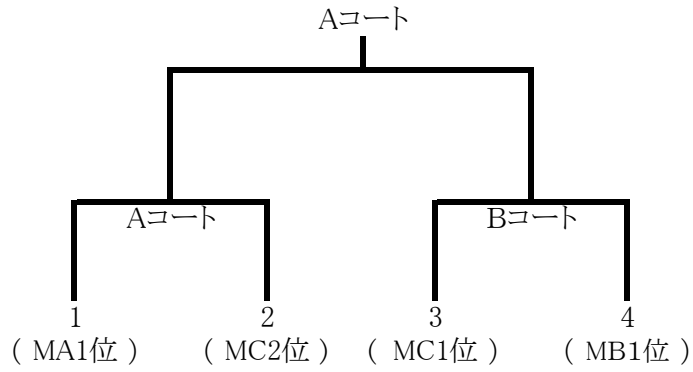

組合せ及び予定時刻

・ 男子リーグ(第2日目)

	試合開始時刻
準 決 勝	11:40
決 勝	15:00

・ 女子決勝トーナメント(第2日目)

	試合開始時刻
準 決 勝	10:00
決 勝	13:20