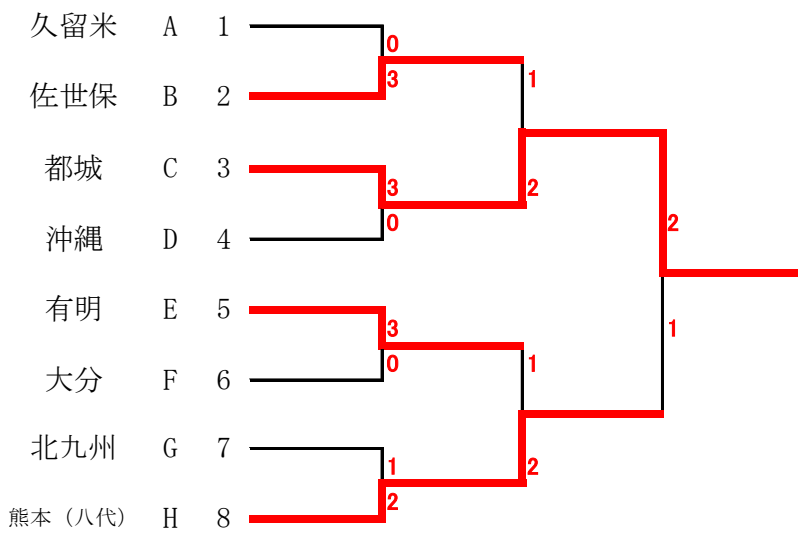

女子団体(オープン)(第1日目)

学校

女子シングルス (第1日目)

女子ダブルス (第2日目)

氏名	氏名	(学校)			
田下 美沙貴	・ 下前 渚	(北九州)	A1	1	
bye	・ bye	(沖 縄)	F2	2	
重富 優希	・ 宇治山 日菜	(久留米)	G2	3	
高澤 花奈恵	・ 山口 あかり	(熊本 (八代))	H1	4	
安藤 真優	・ 吉田 実桜	(都 城)	E1	5	
篠田 侑美	・ 甲斐 杏子	(大 分)	B2	6	
bye	・ bye	(佐世保)	C2	7	
和田 夢翔	・ 龍 奈央	(有 明)	D1	8	
納富 彩歌	・ 芦塚 桃子	(佐世保)	C1	9	
稲丸 千紘	・ 米澤 茉唯	(都 城)	E2	10	
森崎 礼瀬	・ 後藤 千明	(熊本 (八代))	H2	11	
川満 日向子	・ 山内 采華	(沖 縄)	F1	12	
稲津 百香	・ 木須 真悠	(久留米)	G1	13	
國生 有未	・ 松田 佳保里	(有 明)	D2	14	
bye	・ bye	(北九州)	A2	15	
浜野 あすか	・ 吉田 知世	(大 分)	B1	16	