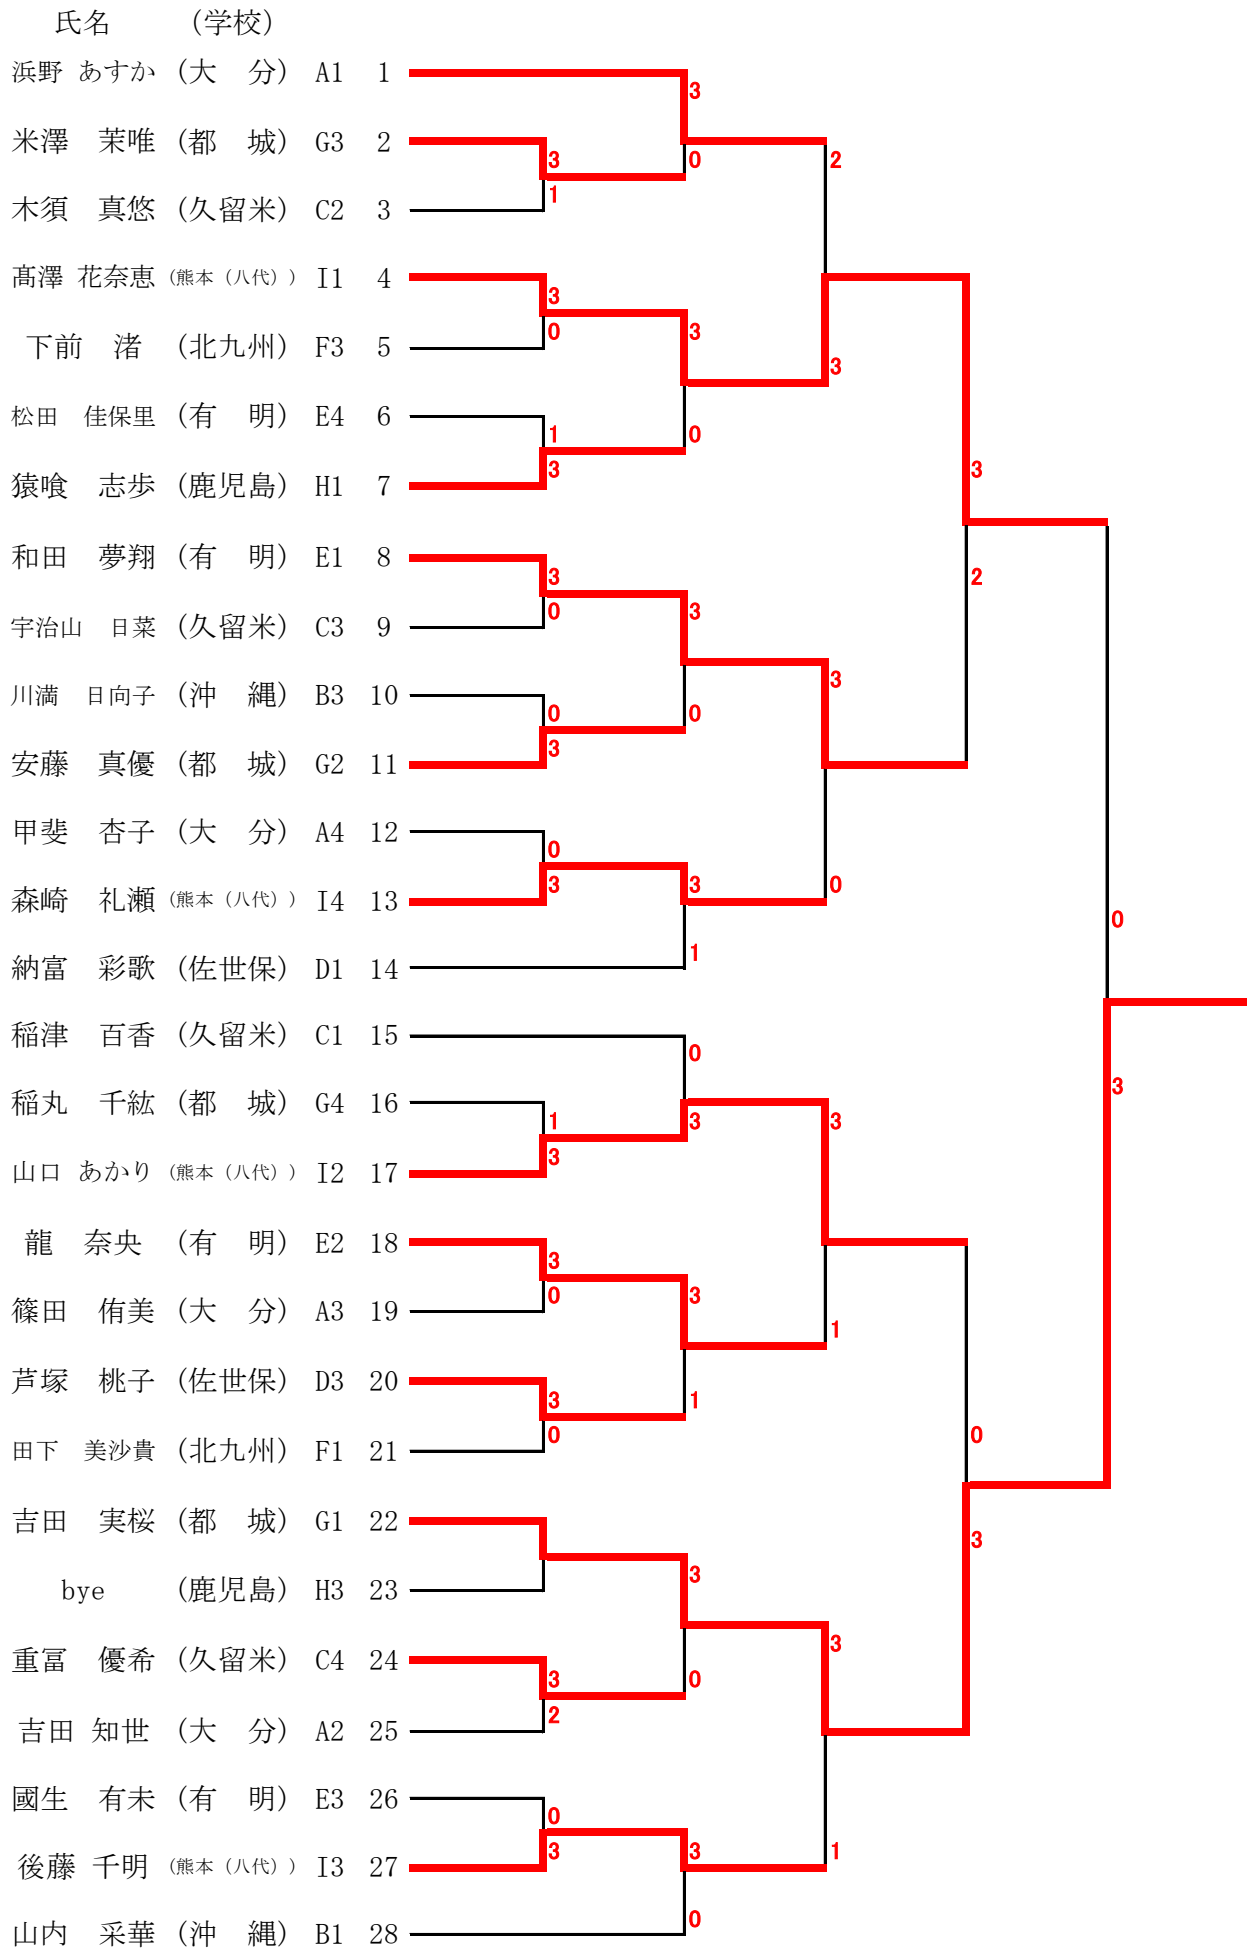

女子団体(オープン)(第1日目)

学校

女子シングルス (第1日目)

女子ダブルス (第2日目)

氏名	氏名	(学校)			
田下 美沙貴	・ 下前 渚	(北九州)	A1	1	
bye	・ bye	(沖 縄)	F2	2	
重富 優希	・ 宇治山 日菜	(久留米)	G2	3	
高澤 花奈恵	・ 山口 あかり	(熊本 (八代))	H1	4	
安藤 真優	・ 吉田 実桜	(都 城)	E1	5	
篠田 侑美	・ 甲斐 杏子	(大 分)	B2	6	
bye	・ bye	(佐世保)	C2	7	
和田 夢翔	・ 龍 奈央	(有 明)	D1	8	
納富 彩歌	・ 芦塚 桃子	(佐世保)	C1	9	
稲丸 千紘	・ 米澤 茉唯	(都 城)	E2	10	
森崎 礼瀬	・ 後藤 千明	(熊本 (八代))	H2	11	
川満 日向子	・ 山内 采華	(沖 縄)	F1	12	
稲津 百香	・ 木須 真悠	(久留米)	G1	13	
國生 有未	・ 松田 佳保里	(有 明)	D2	14	
bye	・ bye	(北九州)	A2	15	
浜野 あすか	・ 吉田 知世	(大 分)	B1	16	