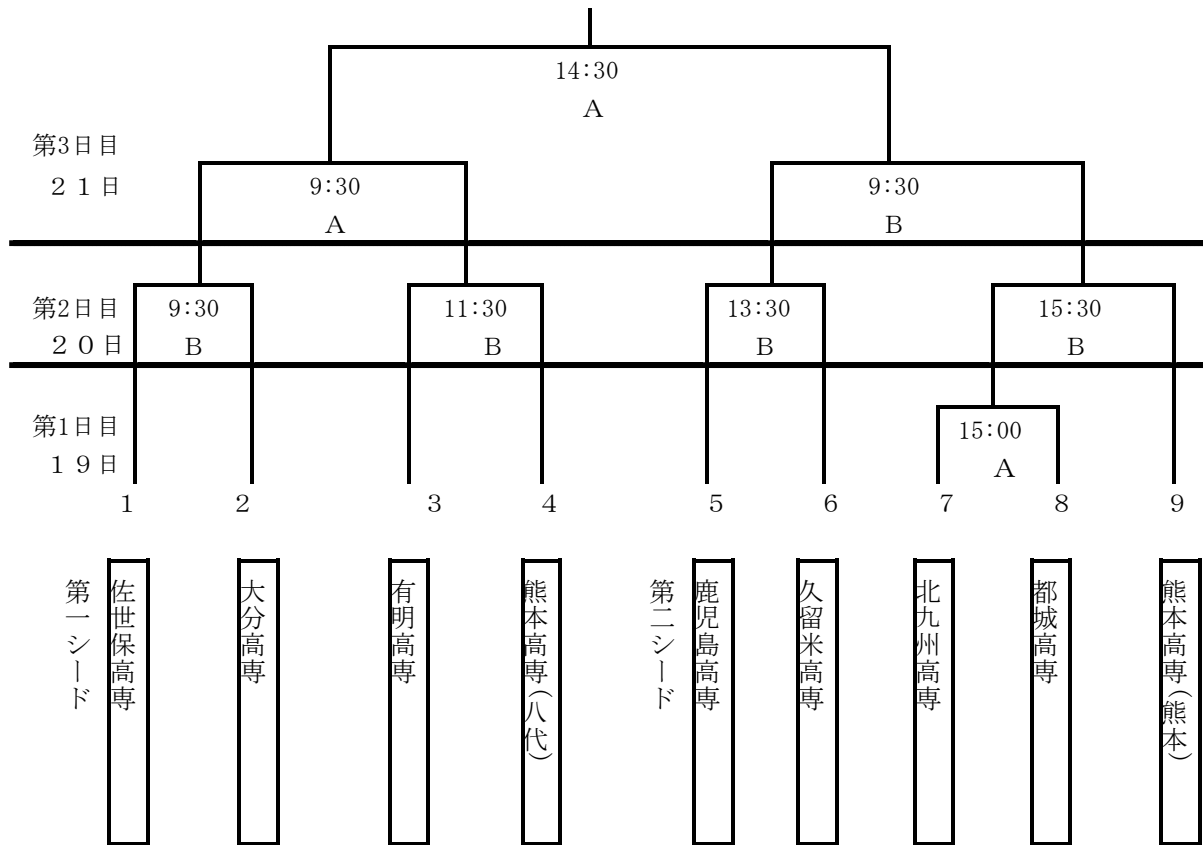

組合せ及び試合開始予定時間

ユニフォーム一覧表

学 校		上 衣	パ ン ツ	ストッキング	G K 上 衣	G K パンツ	G K ストッキング
久留米	正						
	副						
有 明	正						
	副						
北九州	正						
	副						
佐世保	正						
	副						
熊本(熊本)	正						
	副						
熊本(八代)	正						
	副						
大 分	正						
	副						
都 城	正						
	副						
鹿児島	正						
	副						