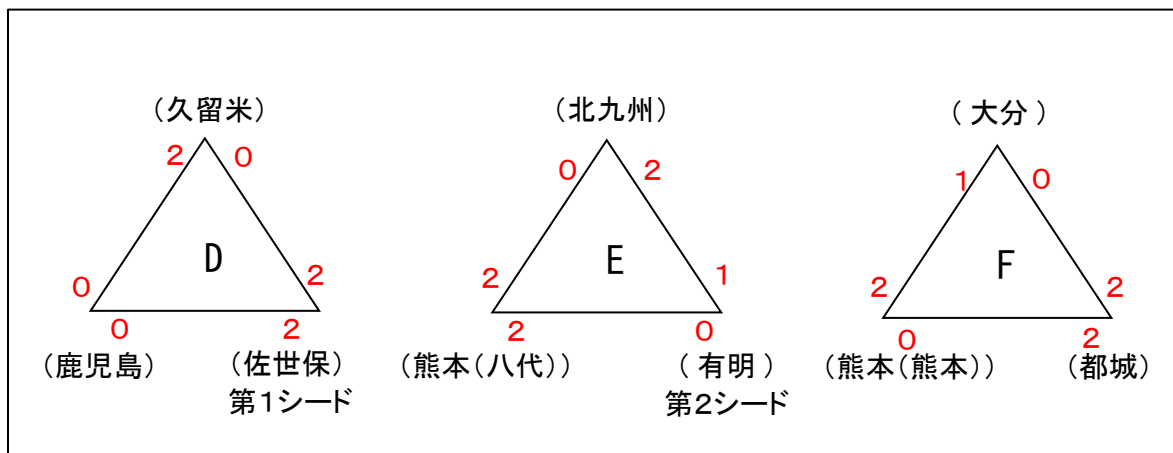

女子

Dブロック

	久留米	鹿児島	佐世保	勝敗	セット率	得点率	順位
久留米		25 - 18 25 - 22 -	9 - 25 7 - 25 -	1 - 1	2 2 1	66 90 0.733333	2
鹿児島	18 - 25 22 - 25 -		9 - 25 8 - 25 -	0 - 2	0 4 0	57 100 0.57	3
佐世保	25 - 9 25 - 7 -	25 - 9 25 - 8 -		2 - 0	4 0 -	100 33 3.030303	1

Eブロック

	北九州	熊本(八代)	有明	勝敗	セット率	得点率	順位
北九州		19 - 25 20 - 25 -	25 - 8 21 - 25 25 - 11	1 - 1	2 3 0.666667	110 94 1.170213	2
熊本(八代)	25 - 19 25 - 20 -		25 - 7 25 - 12 -	2 - 0	4 0 -	100 58 1.724138	1
有明	8 - 25 25 - 21 11 - 25	7 - 25 12 - 25 -		0 - 2	1 4 0.25	63 121 0.520661	3